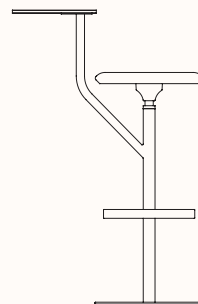

### Dimensions

### H520 Stool ES436

OW 650mm  
OD 370mm  
SH 520mm  
OH 730mm

### H600 Stool ES440

OW 650mm  
OD 370mm  
SH 600mm  
OH 810mm